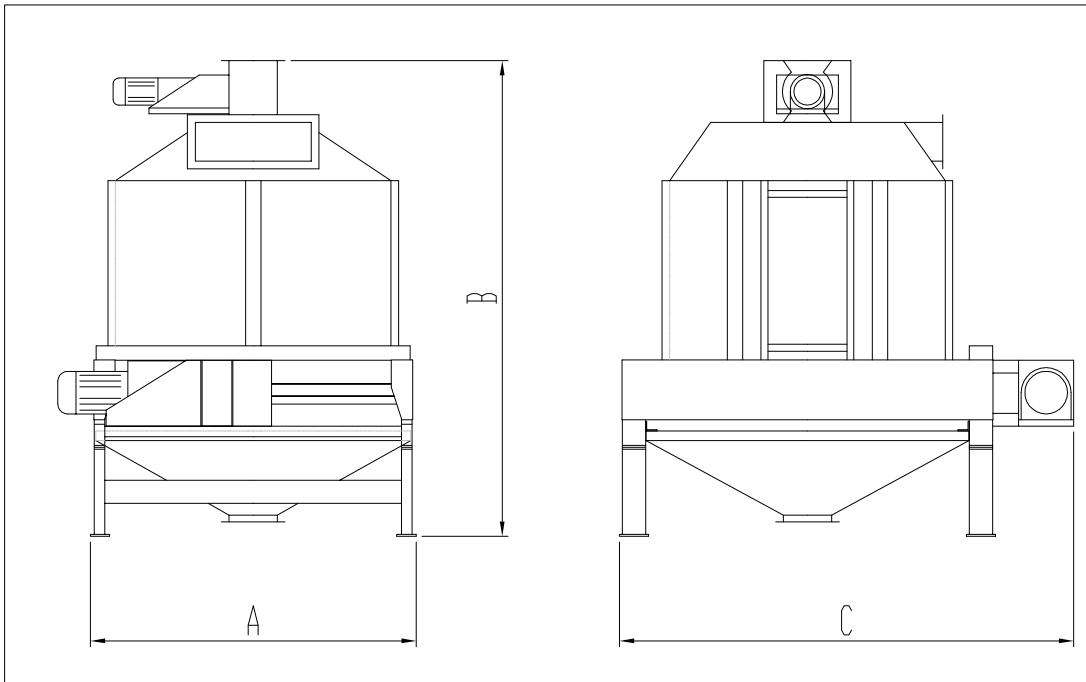

GENERAL DIES

RAFFREDDATORI

Modello	Dimensioni (mm)			Potenza estrazione (kW)	Potenza valv.stellare (kW)	Peso (t)
	A	B	C			
RC0909	1140	1680	1520	1.1	0.55	0.8
RC1414	1645	2460	2350	1.1	0.55	1.25
RC1419	1645	2900	2770	1.1	0.55	1.45
RC1919	2130	3030	2800	1.1	0.75	1.8
RC1924	2130	3690	3280	1.1	0.75	2.25
RC2424	2610	3690	3300	1.1	0.75	2.6
RC2428	2610	4090	3790	1.1	0.75	3.2
RC2828	3090	4090	3790	1.1	0.75	3.6