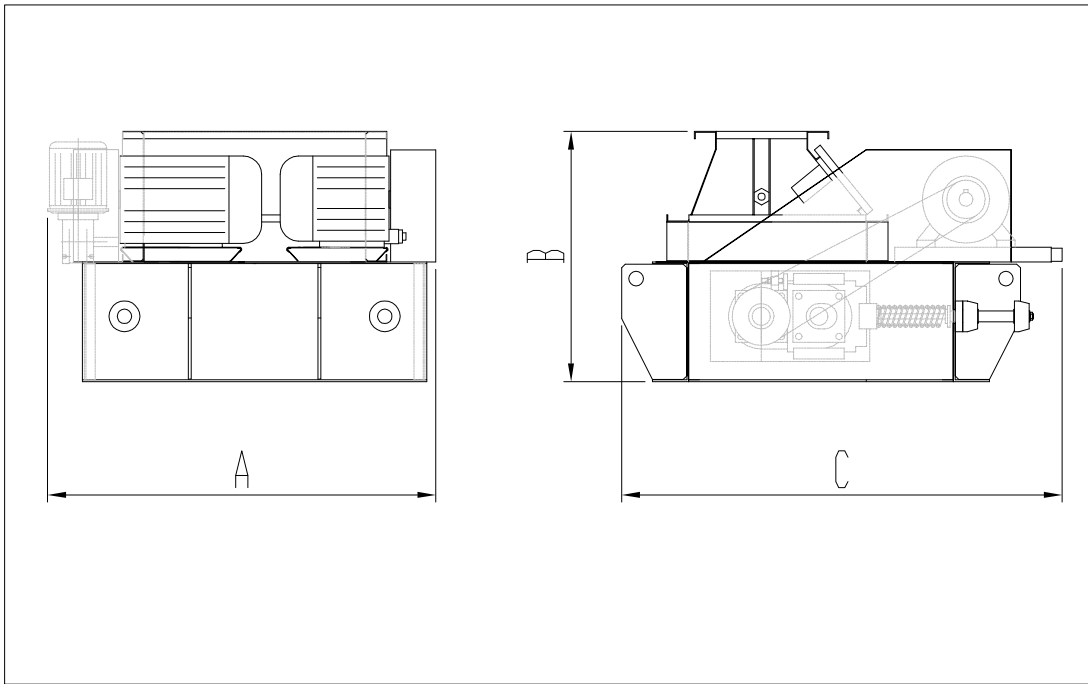

Model	Dimension (mm)			Motor power dragging roller (kW)	Motor power cutting roller (kW)	Doser ratiom. power (kW)	Weight (t)
	A	B	C				
SB061	1075	690	1215	3	2.2	0.37	0.9
SB101	1500	690	1215	7.5	4	0.37	1.5
SB121	1680	690	1215	11	4	0.37	1.7
SB122	1710	640	1950	N°2 x 11	N°2 x 4	N°2 x 0.37	2.4
SB161	2000	690	1215	15	5.5	0.37	2
SB162	2030	640	1950	N°2 x 15	N°2 x 5.5	N°2 x 0.37	2.9