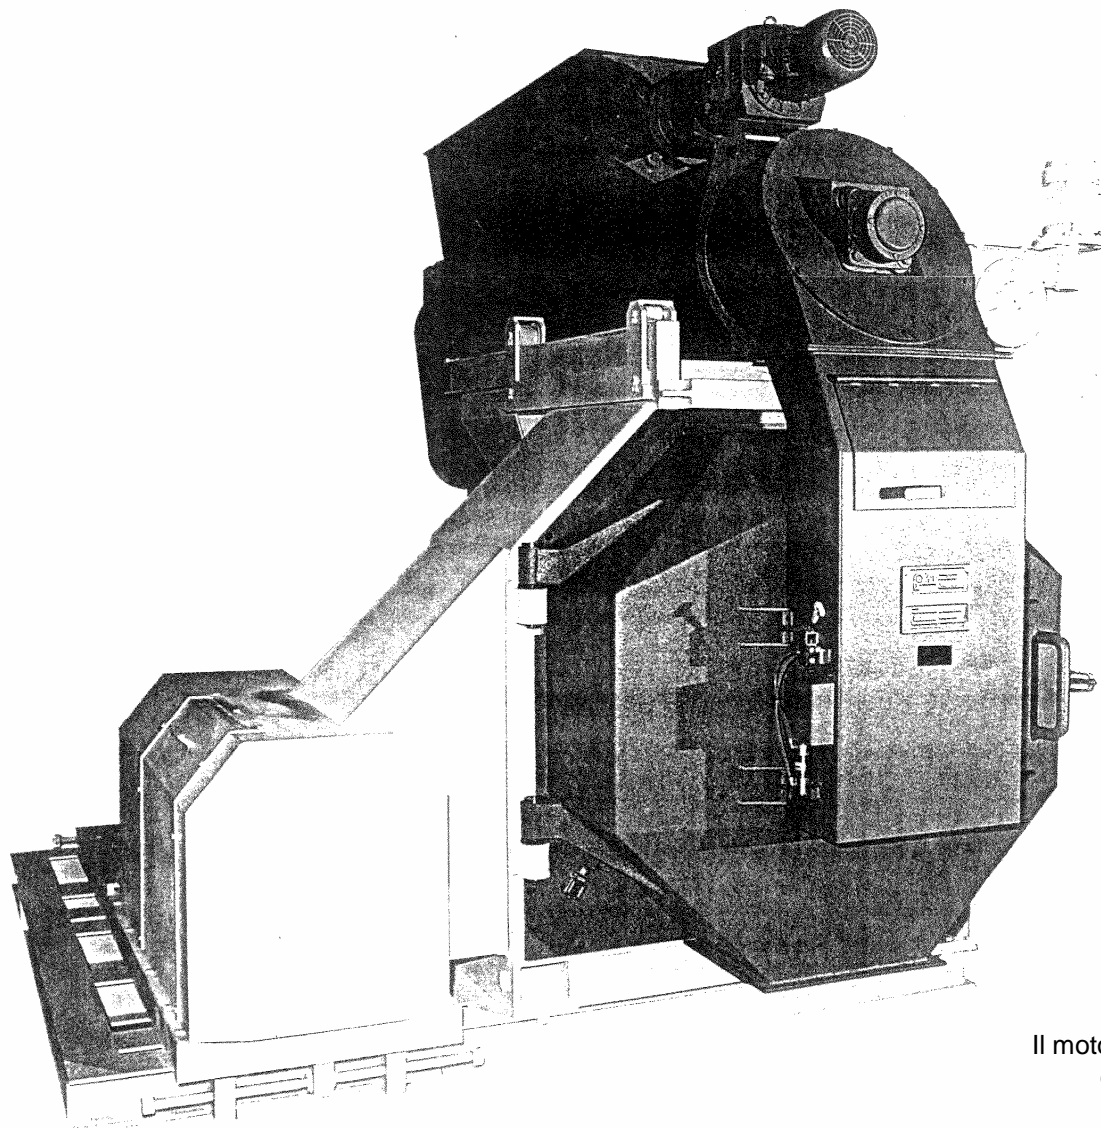

## Pelletmill second-hand

<b>Dati Tecnici:</b> <b>Technical data:</b>
Potenza installata Power installed
200 kw
Diametro trafila Diameter die
630 mm
Fascia di lavoro trafila Working width die
200 mm
Diametro Rulli Diameter rolls
305 mm

Il motore principale è nel lato opposto rispetto a quello rappresentato sulla fotografia