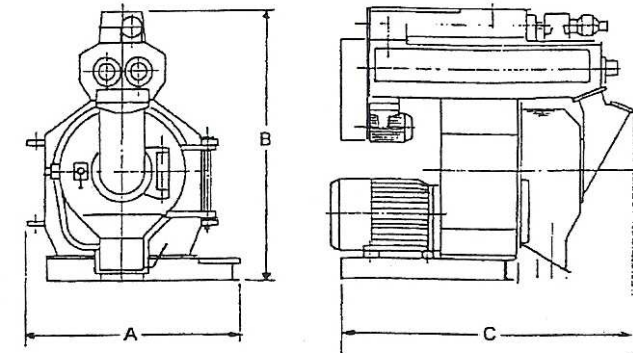

Pellettatrice usata

Pellet mill second-hand

Pellettatrice revisionata
rappresentata nell'immagine

The revised pellet mill represented in the
picture

	A	B	C	D	E
Presse					
Presse 1676	2100	2577	2861	1200	1600

Dati Tecnici: Technical data:

Potenza installata
Power installed

250 kw

Diametro trafila
Diameter die

675 mm

Fascia di lavoro trafila
Working width die

100-200 mm

Diametro Rulli
Diameter rolls

320 mm