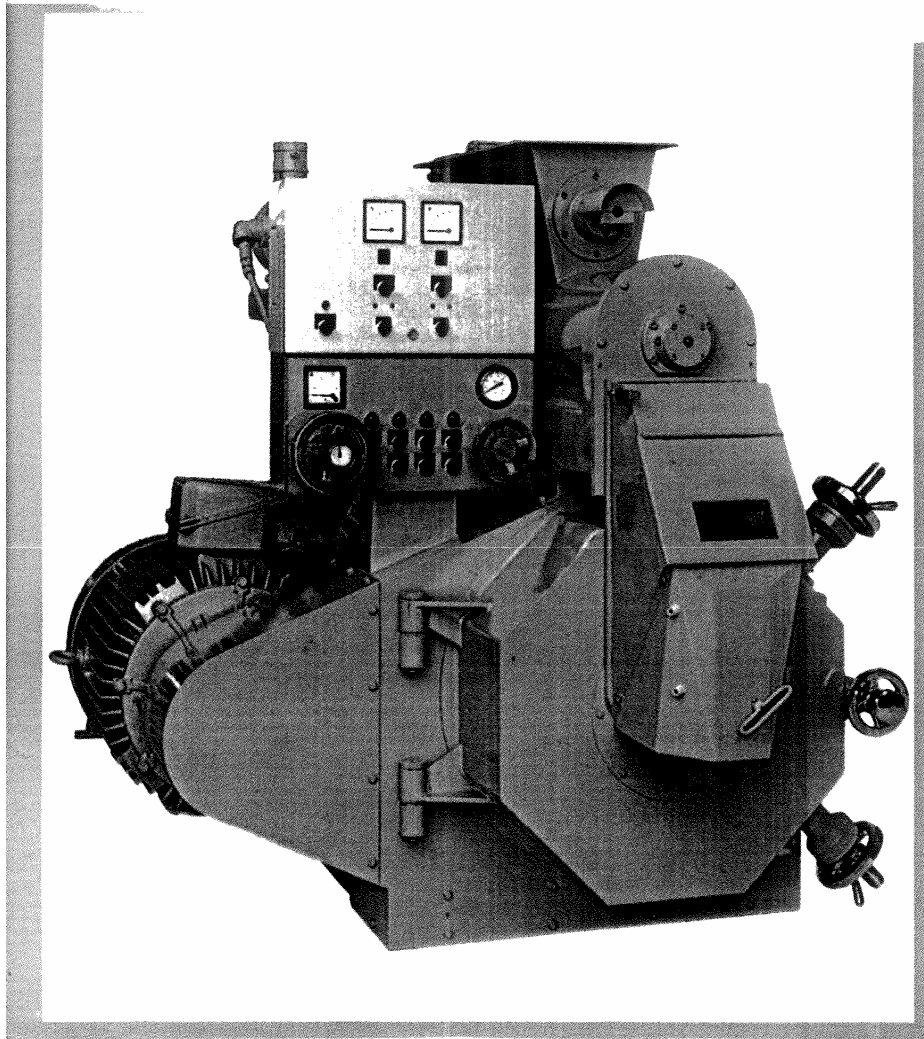

Pellettatrice usata

Pellet mill second-hand

Dati Tecnici: Technical data:
Potenza istallata Power installed
90 kw
Diametro trafila Diameter die
420 mm
Fascia di lavoro trafila Working width die
100 mm
Diametro Rulli Diameter rolls
205 mm