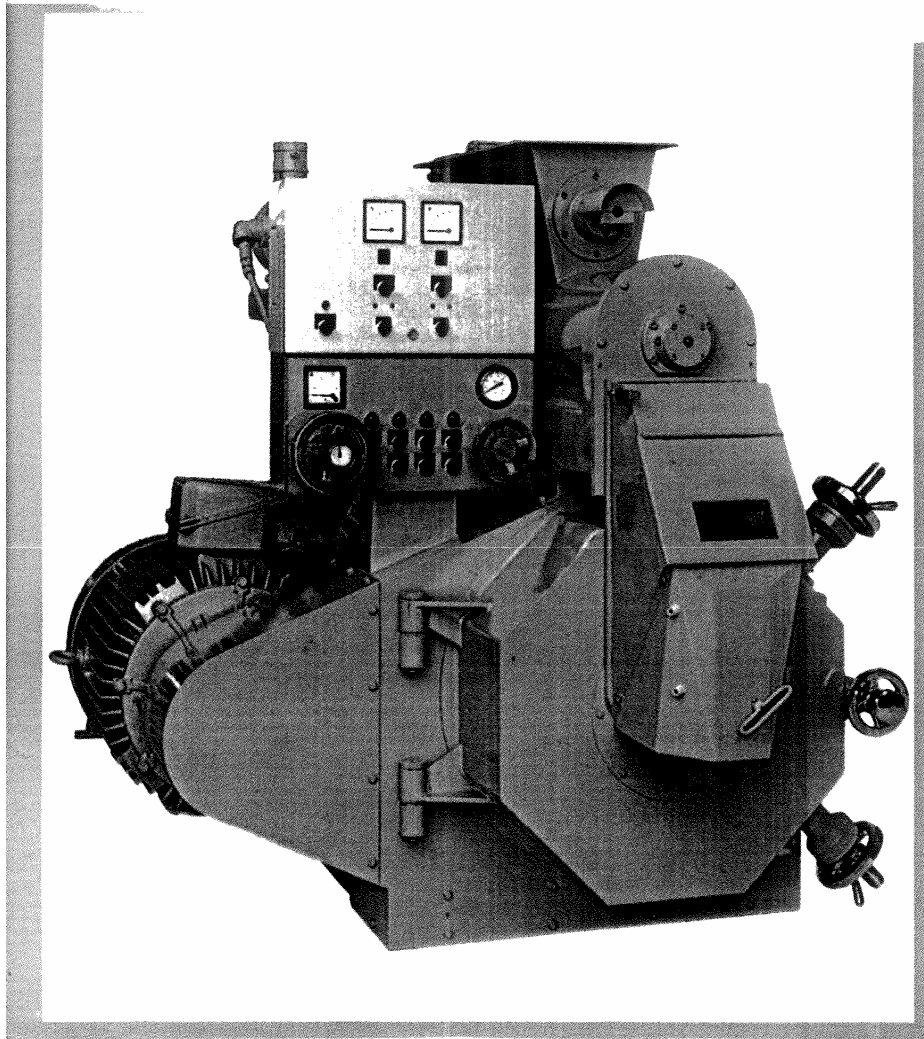

# Pellettatrice usata

## Pellet mill second-hand

<b>Dati Tecnici:</b> <b>Technical data:</b>
Potenza installata Power installed
75 kw
Diametro trafilatura Diameter die
420 mm
Fascia di lavoro trafilatura Working width die
100 mm
Diametro Rulli Diameter rolls
205 mm