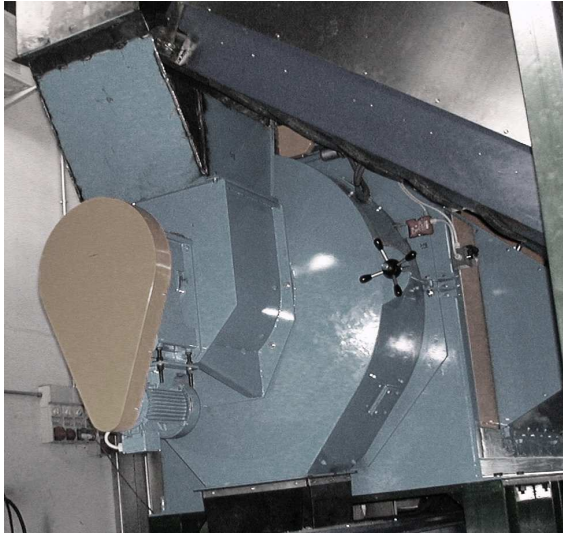

Pellettatrice usata

Pellet mill second-hand

Pellettatrice una volta revisionata sarà simile a quella rappresentata nell'immagine

The revised pellet mill will be similar to the pellet mill represented in the picture

Pellettatrice usata vista e piaciuta

Second-hand pellet mill seen and liked

Dati Tecnici: Technical data:
Potenza installata Power installed
N.2 x 160 kw
Diametro trafila Diameter die
883 mm
Fascia di lavoro trafila Working width die
100-250 mm
Diametro Rulli Diameter rolls
422 mm